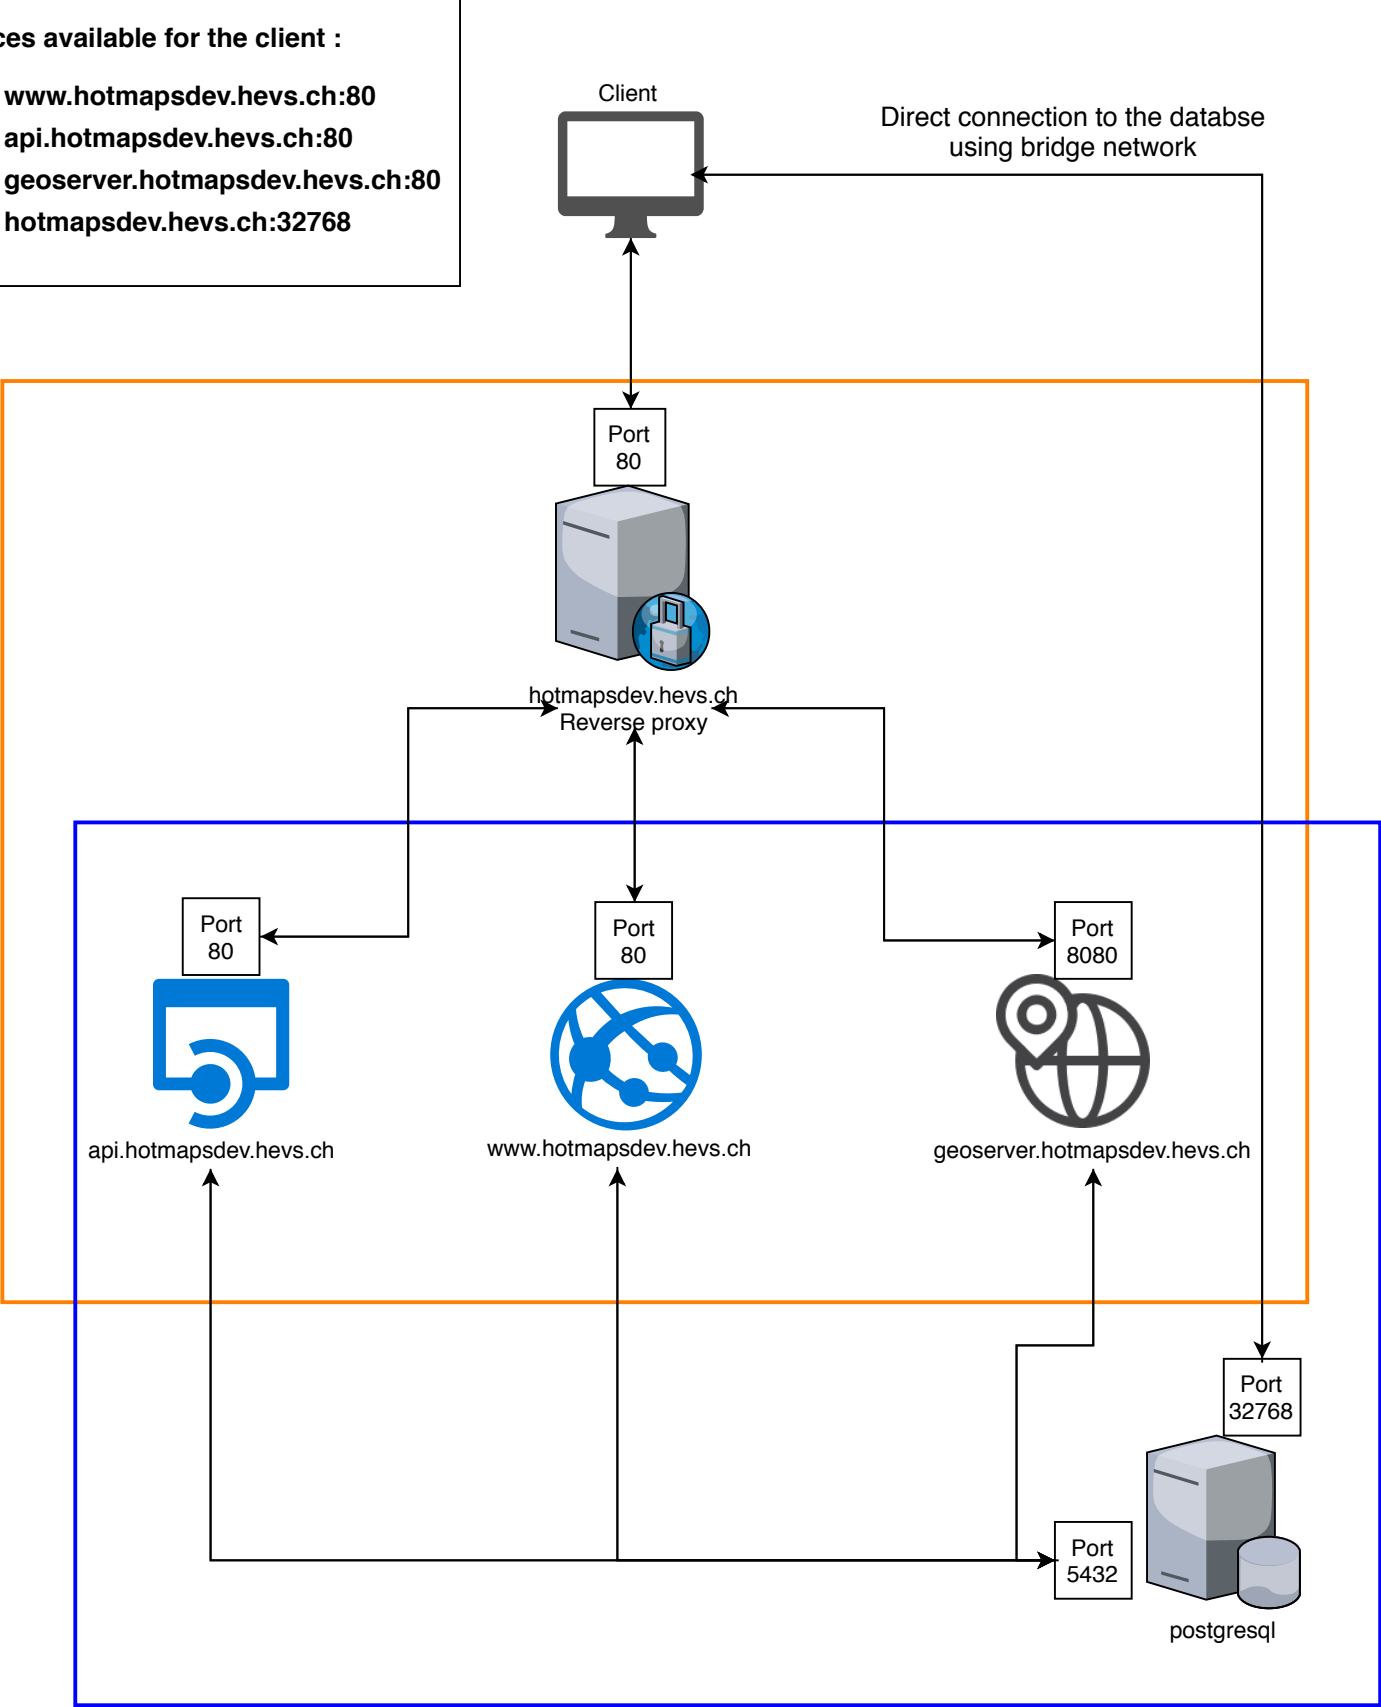

Services available for the client :

- www.hotmapsdev.hevs.ch:80
- api.hotmapsdev.hevs.ch:80
- geoserver.hotmapsdev.hevs.ch:80
- hotmapsdev.hevs.ch:32768

Networks : **nginxproxy_nginx** - external network
hotmaps_backend - internal network